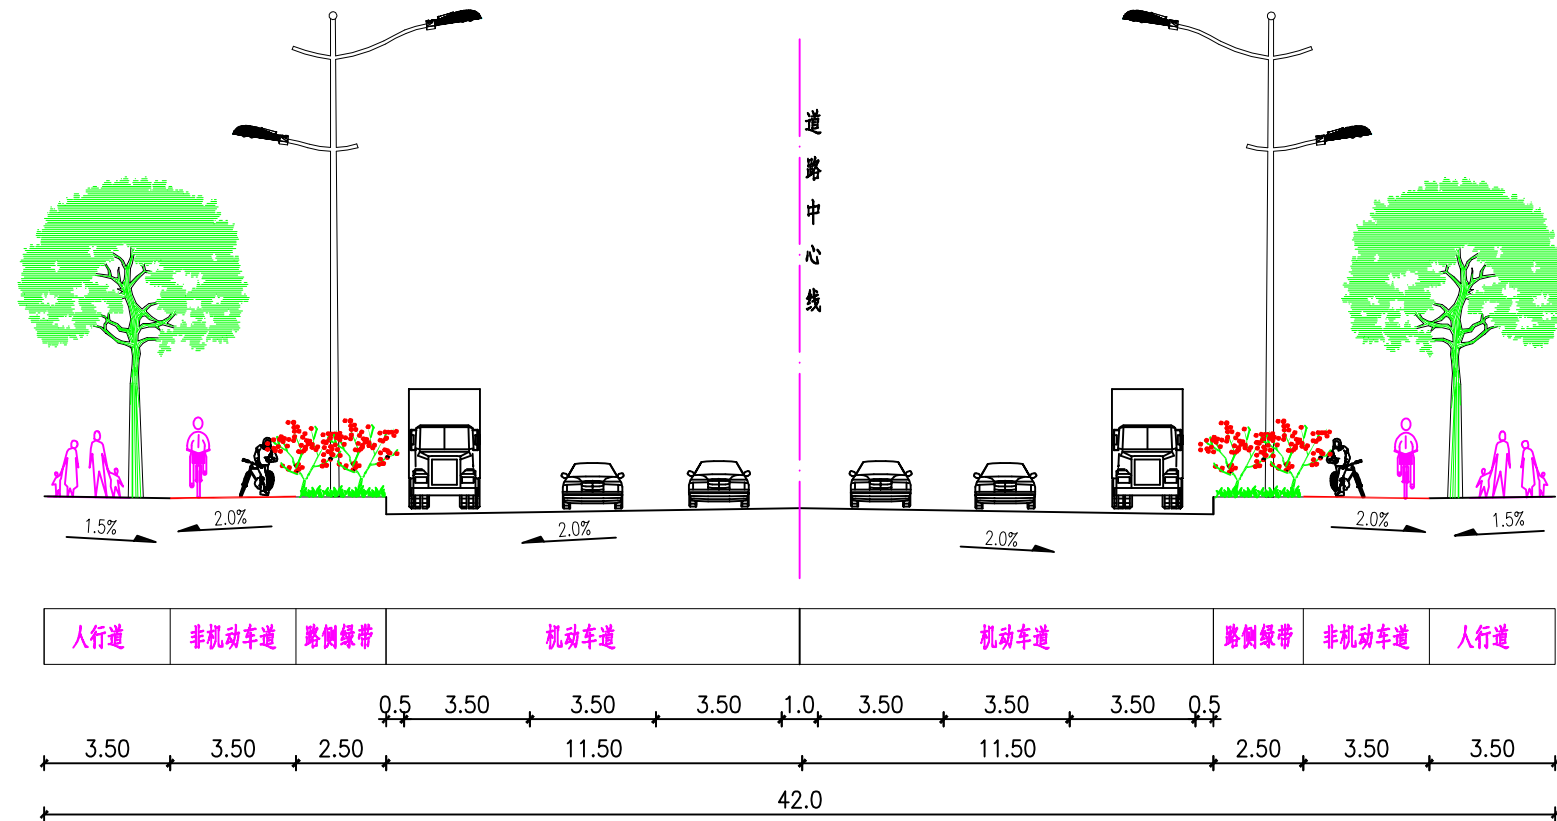

# 风动安置区三条路（云谷路、海尔思路、怡宁路）平面位置图图

# 云谷路标准横断面图

北侧

南侧

注：1.本图尺寸以米计,本图比例为1:200。

# 怡宁路道路设计横断面图

西侧

东侧

注：1.本图尺寸以米计。

# 海尔思路道路设计横断面图

西侧

东侧

注：1.本图尺寸以米计。