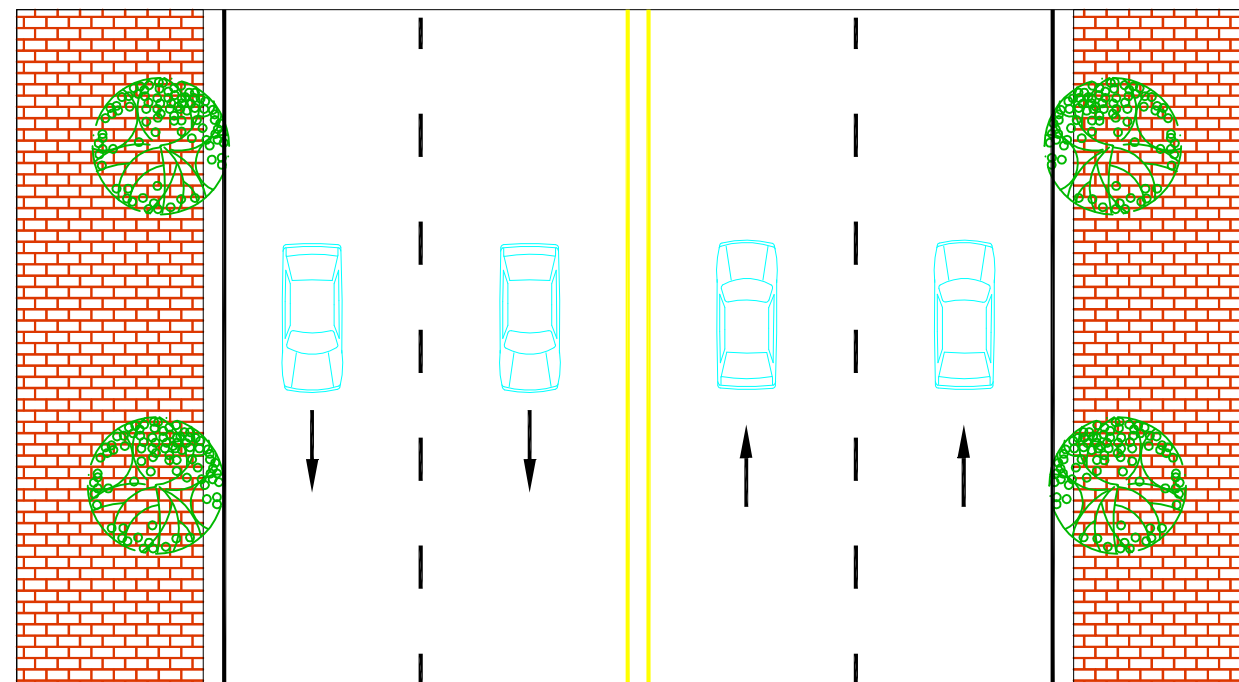

# 云谷路标准横断面图

北侧

南侧

注：1.本图尺寸以米计,本图比例为1:200。

# 怡宁路道路设计横断面图

西侧

东侧

注：1.本图尺寸以米计。

# 海尔思路道路设计横断面图

西侧

东侧

注：1.本图尺寸以米计。