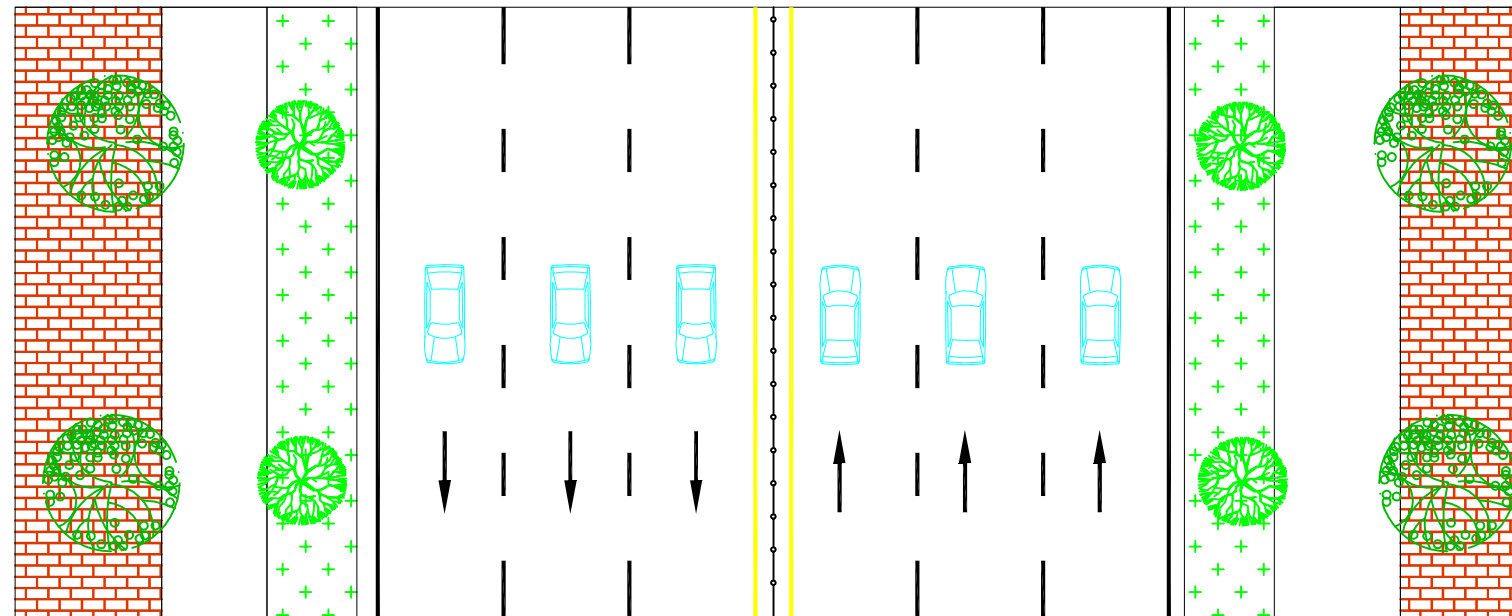

# 风动安置区三条路（云谷路、海尔思路、怡宁路）平面位置图图

# 云谷路标准横断面图

北侧

南侧

注：1.本图尺寸以米计,本图比例为1:200。

# 怡宁路道路设计横断面图

西侧

东侧

注：1.本图尺寸以米计。

# 海尔思路道路设计横断面图

西侧

东侧

注：1.本图尺寸以米计。