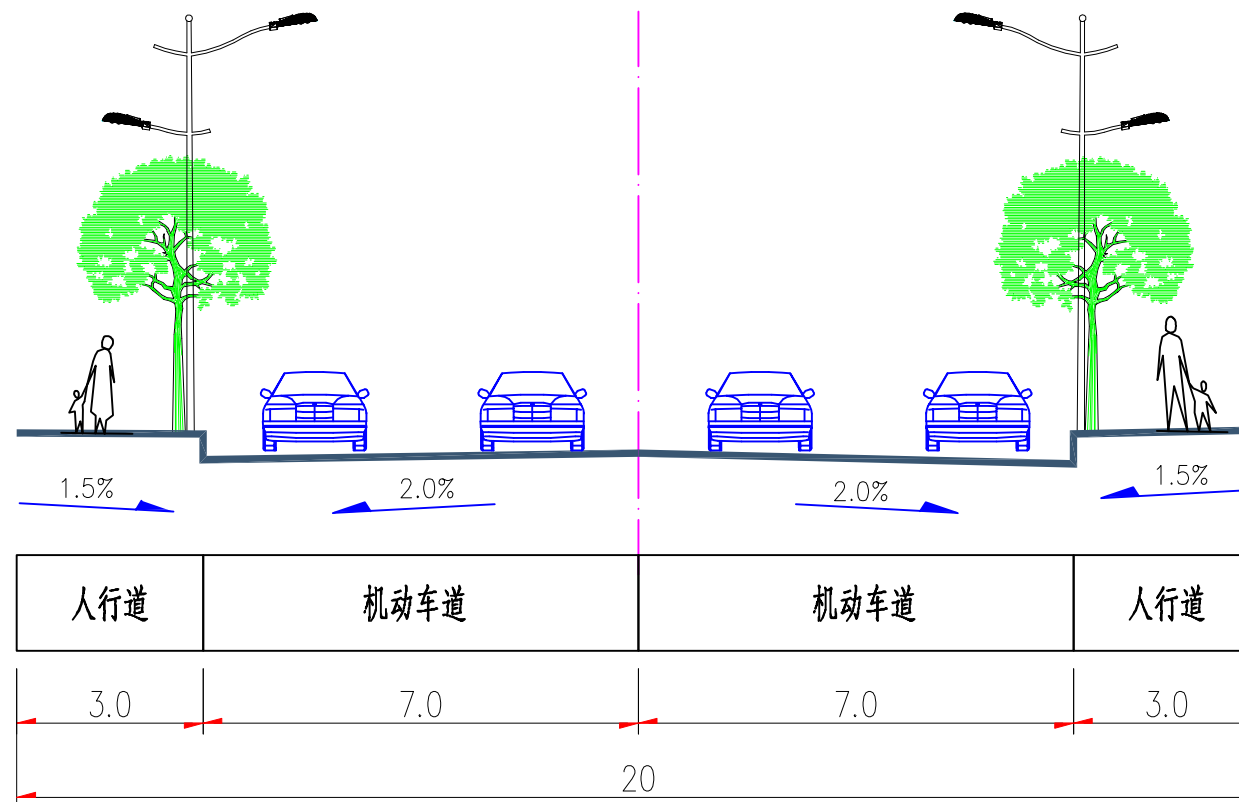

# 云谷路标准横断面图

北侧

南侧

注：1.本图尺寸以米计,本图比例为1:200。

# 怡宁路道路设计横断面图

西侧

东侧

注：1.本图尺寸以米计。

# 海尔思路道路设计横断面图

西侧

东侧

注：1.本图尺寸以米计。