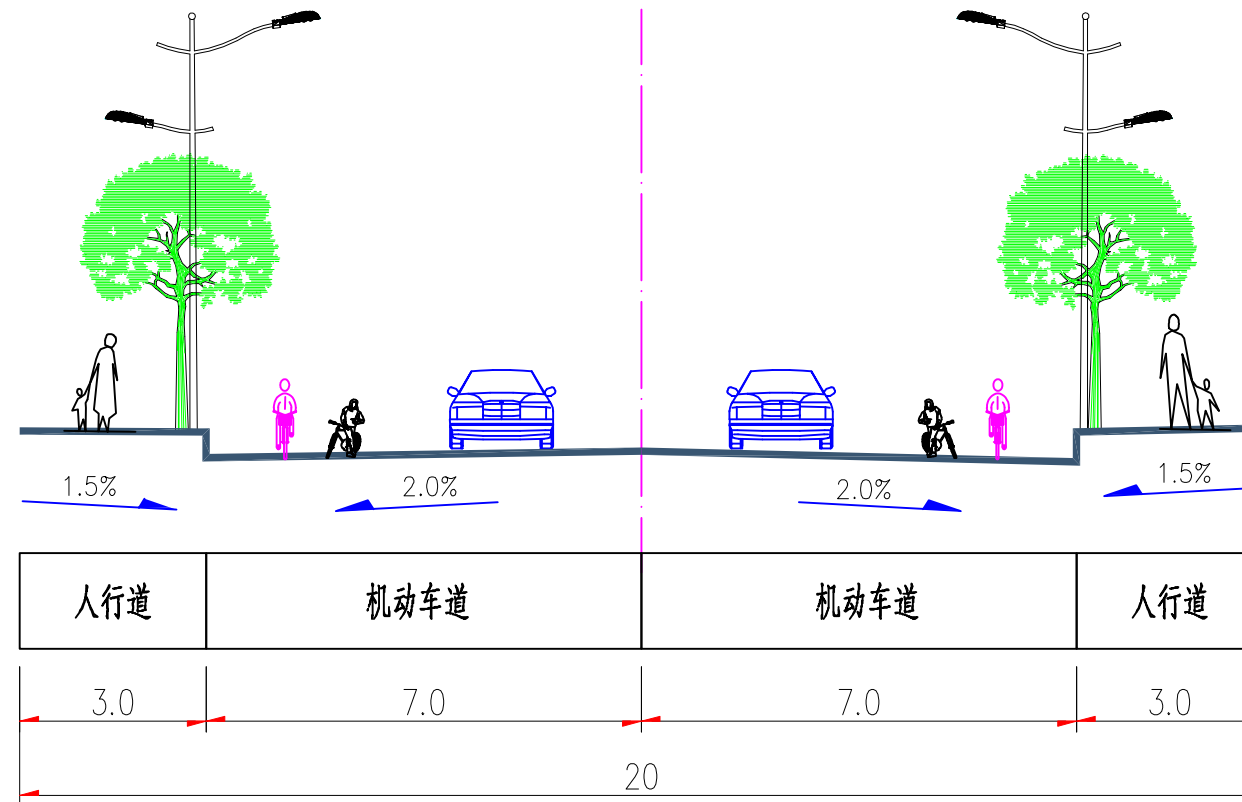

# 云谷路标准横断面图

北侧

南侧

注：1.本图尺寸以米计,本图比例为1:200。

# 怡宁路道路设计横断面图

西侧

东侧

注：1.本图尺寸以米计。

# 海尔思路道路设计横断面图

西侧

东侧

注：1.本图尺寸以米计。