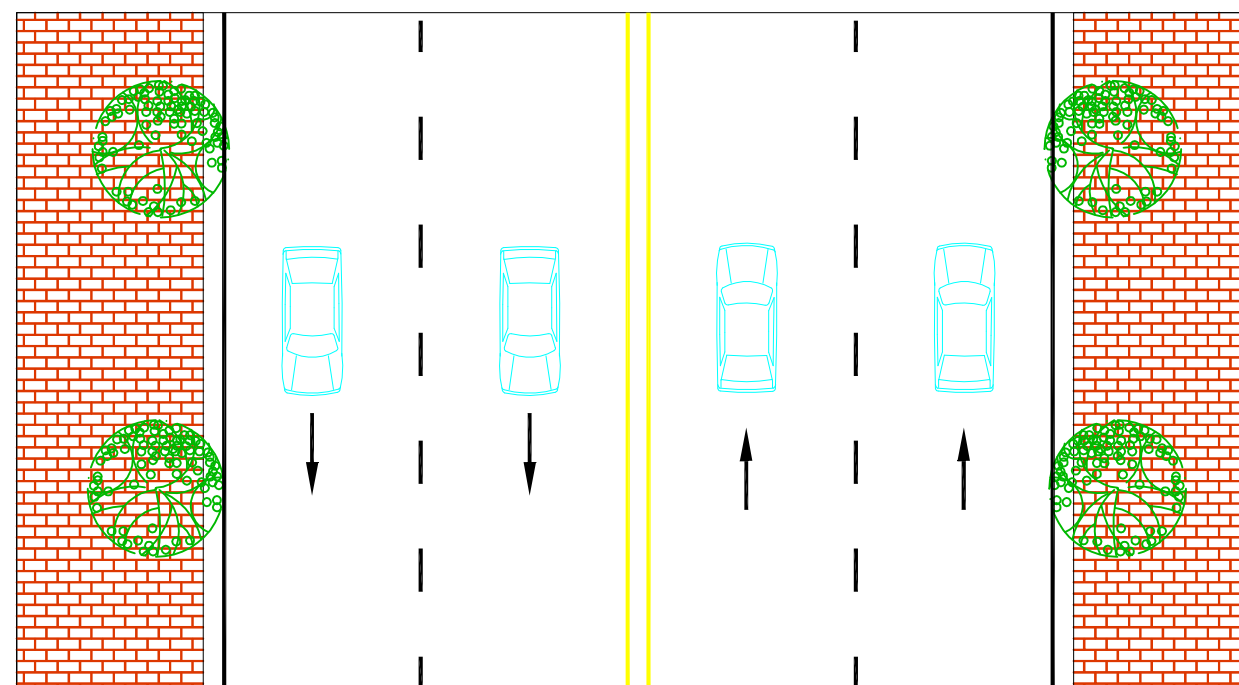

# 云谷路标准横断面图

北侧

南侧

注：1.本图尺寸以米计,本图比例为1:200。

# 怡宁路道路设计横断面图

西侧

东侧

注：1.本图尺寸以米计。

# 海尔思路道路设计横断面图

西侧

东侧

注：1.本图尺寸以米计。