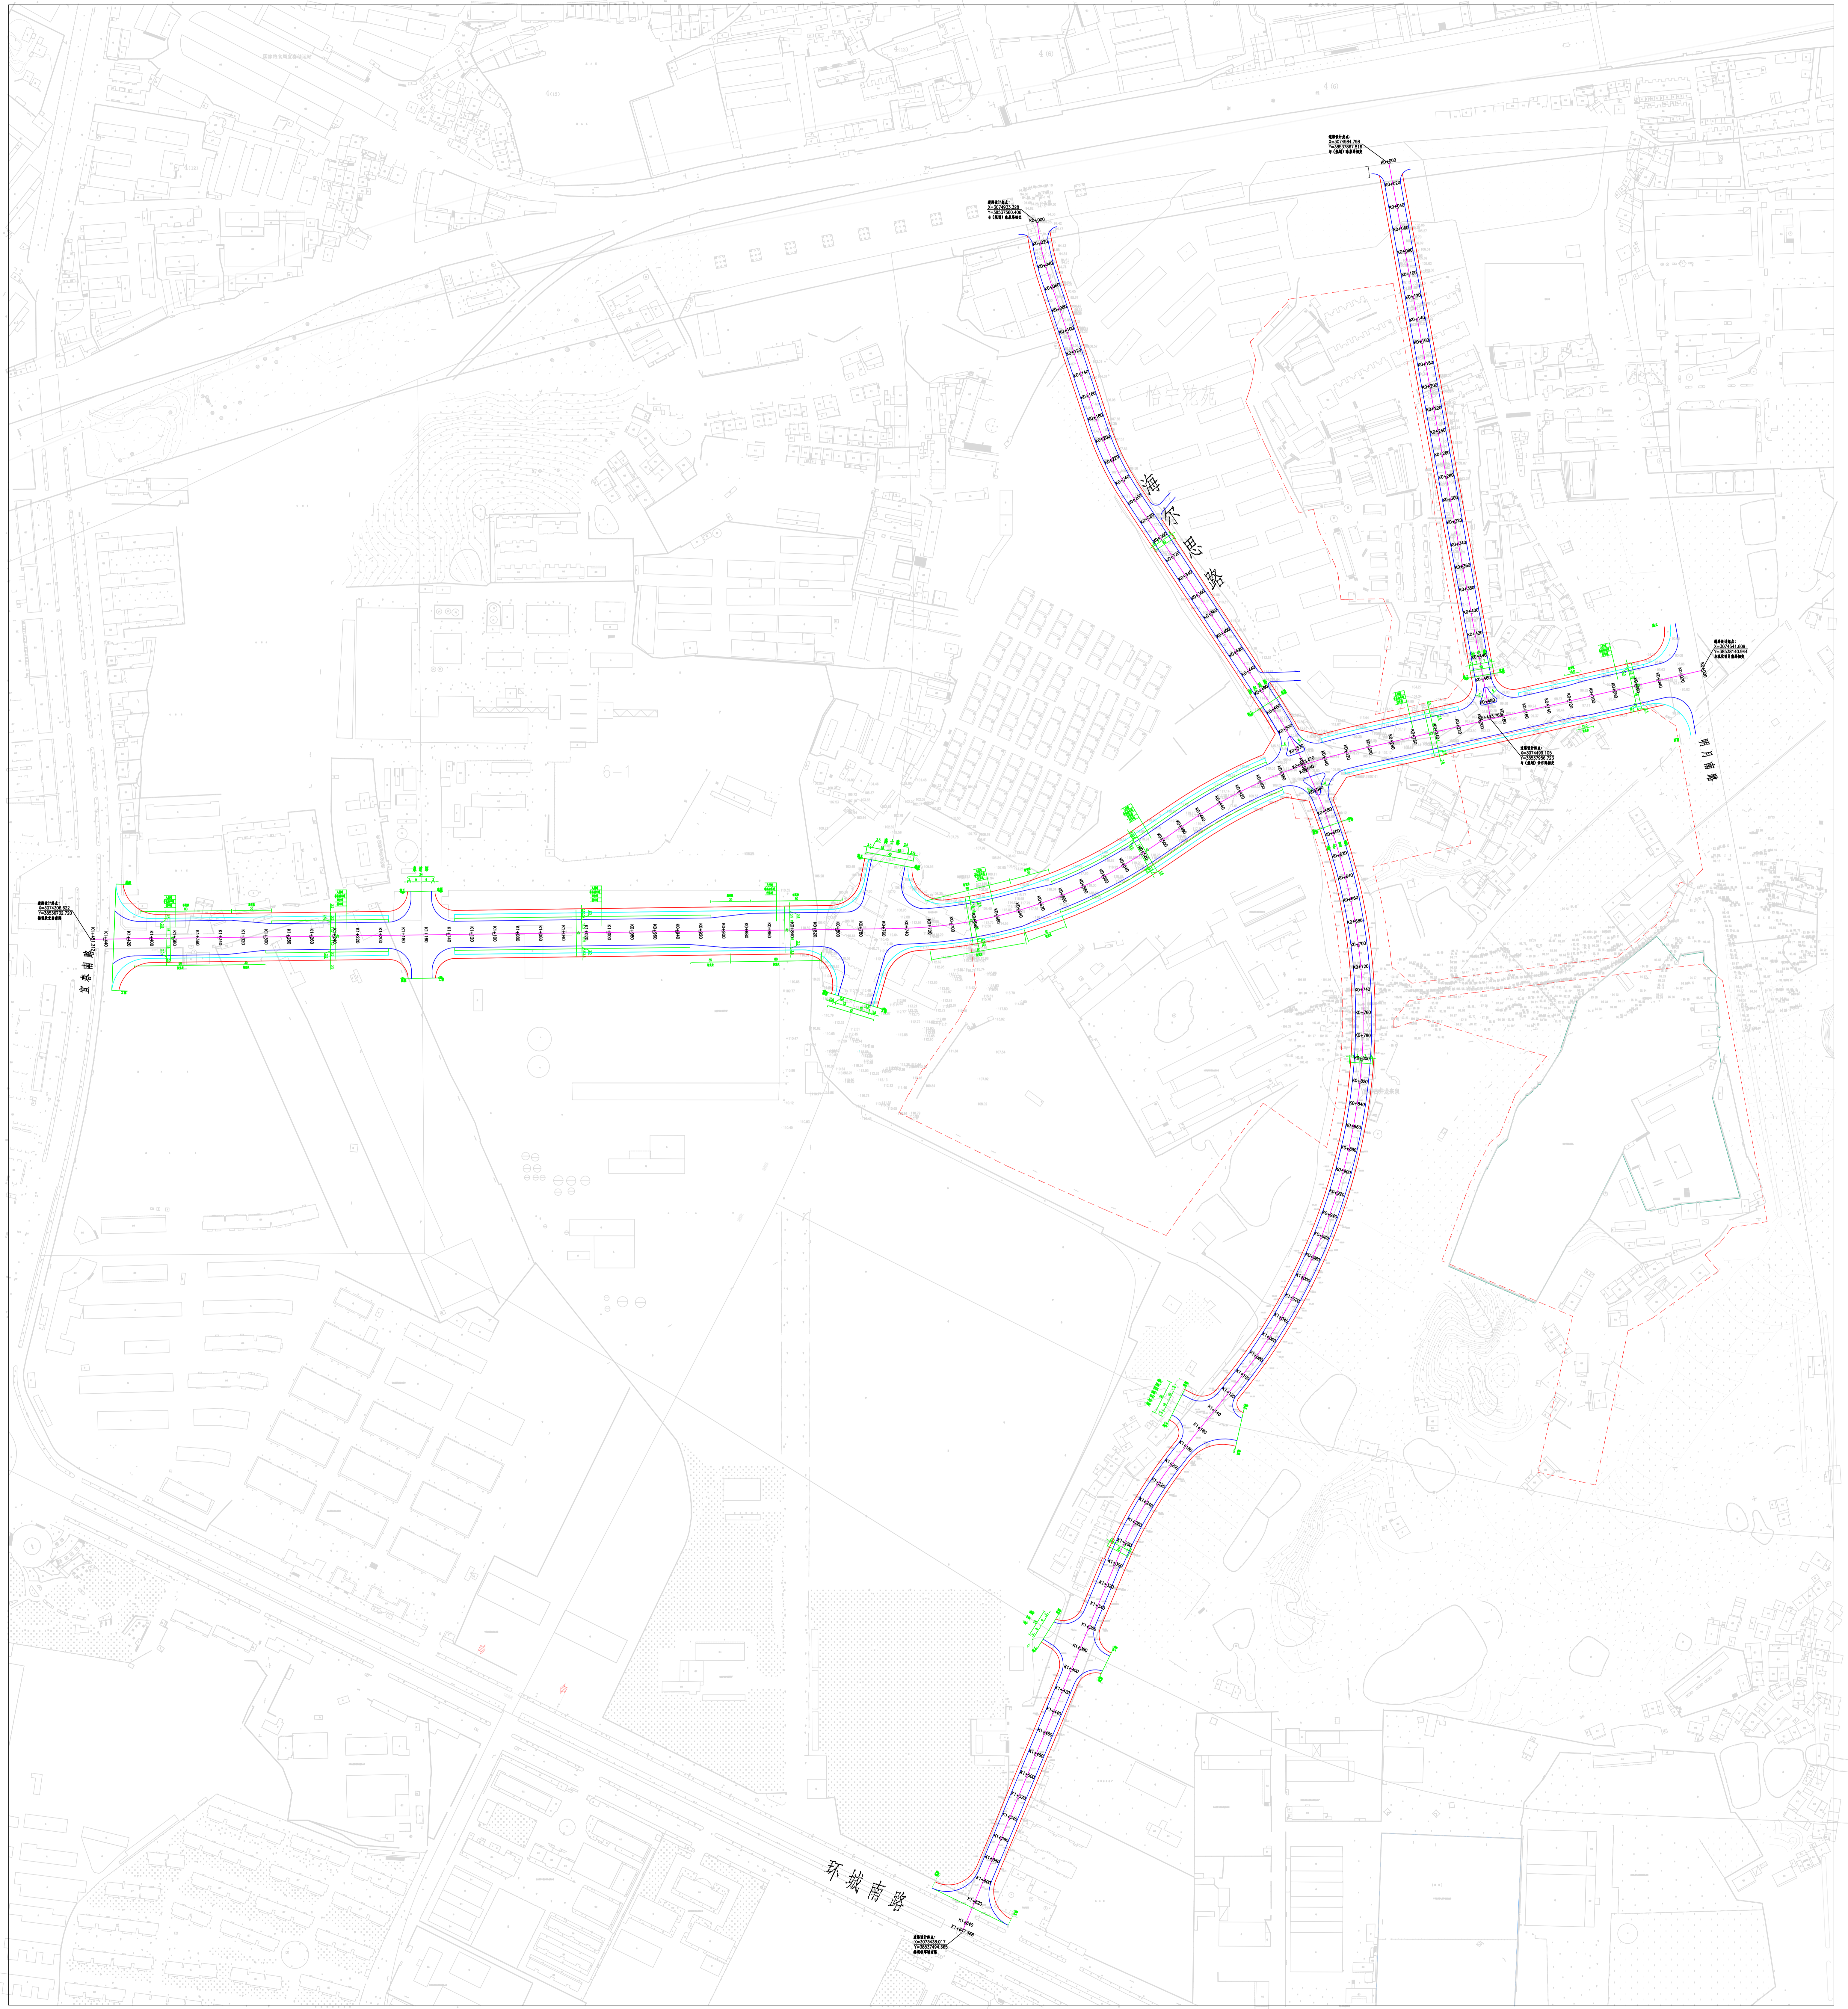

# 风动安置区三条路（云谷路、海尔思路、怡宁路）项目地理位置图

# 云谷路标准横断面图

北侧

南侧

注：1.本图尺寸以米计,本图比例为1:200。

# 怡宁路道路设计横断面图

西侧

东侧

注：1.本图尺寸以米计。

# 海尔思路道路设计横断面图

西侧

东侧

注：1.本图尺寸以米计。