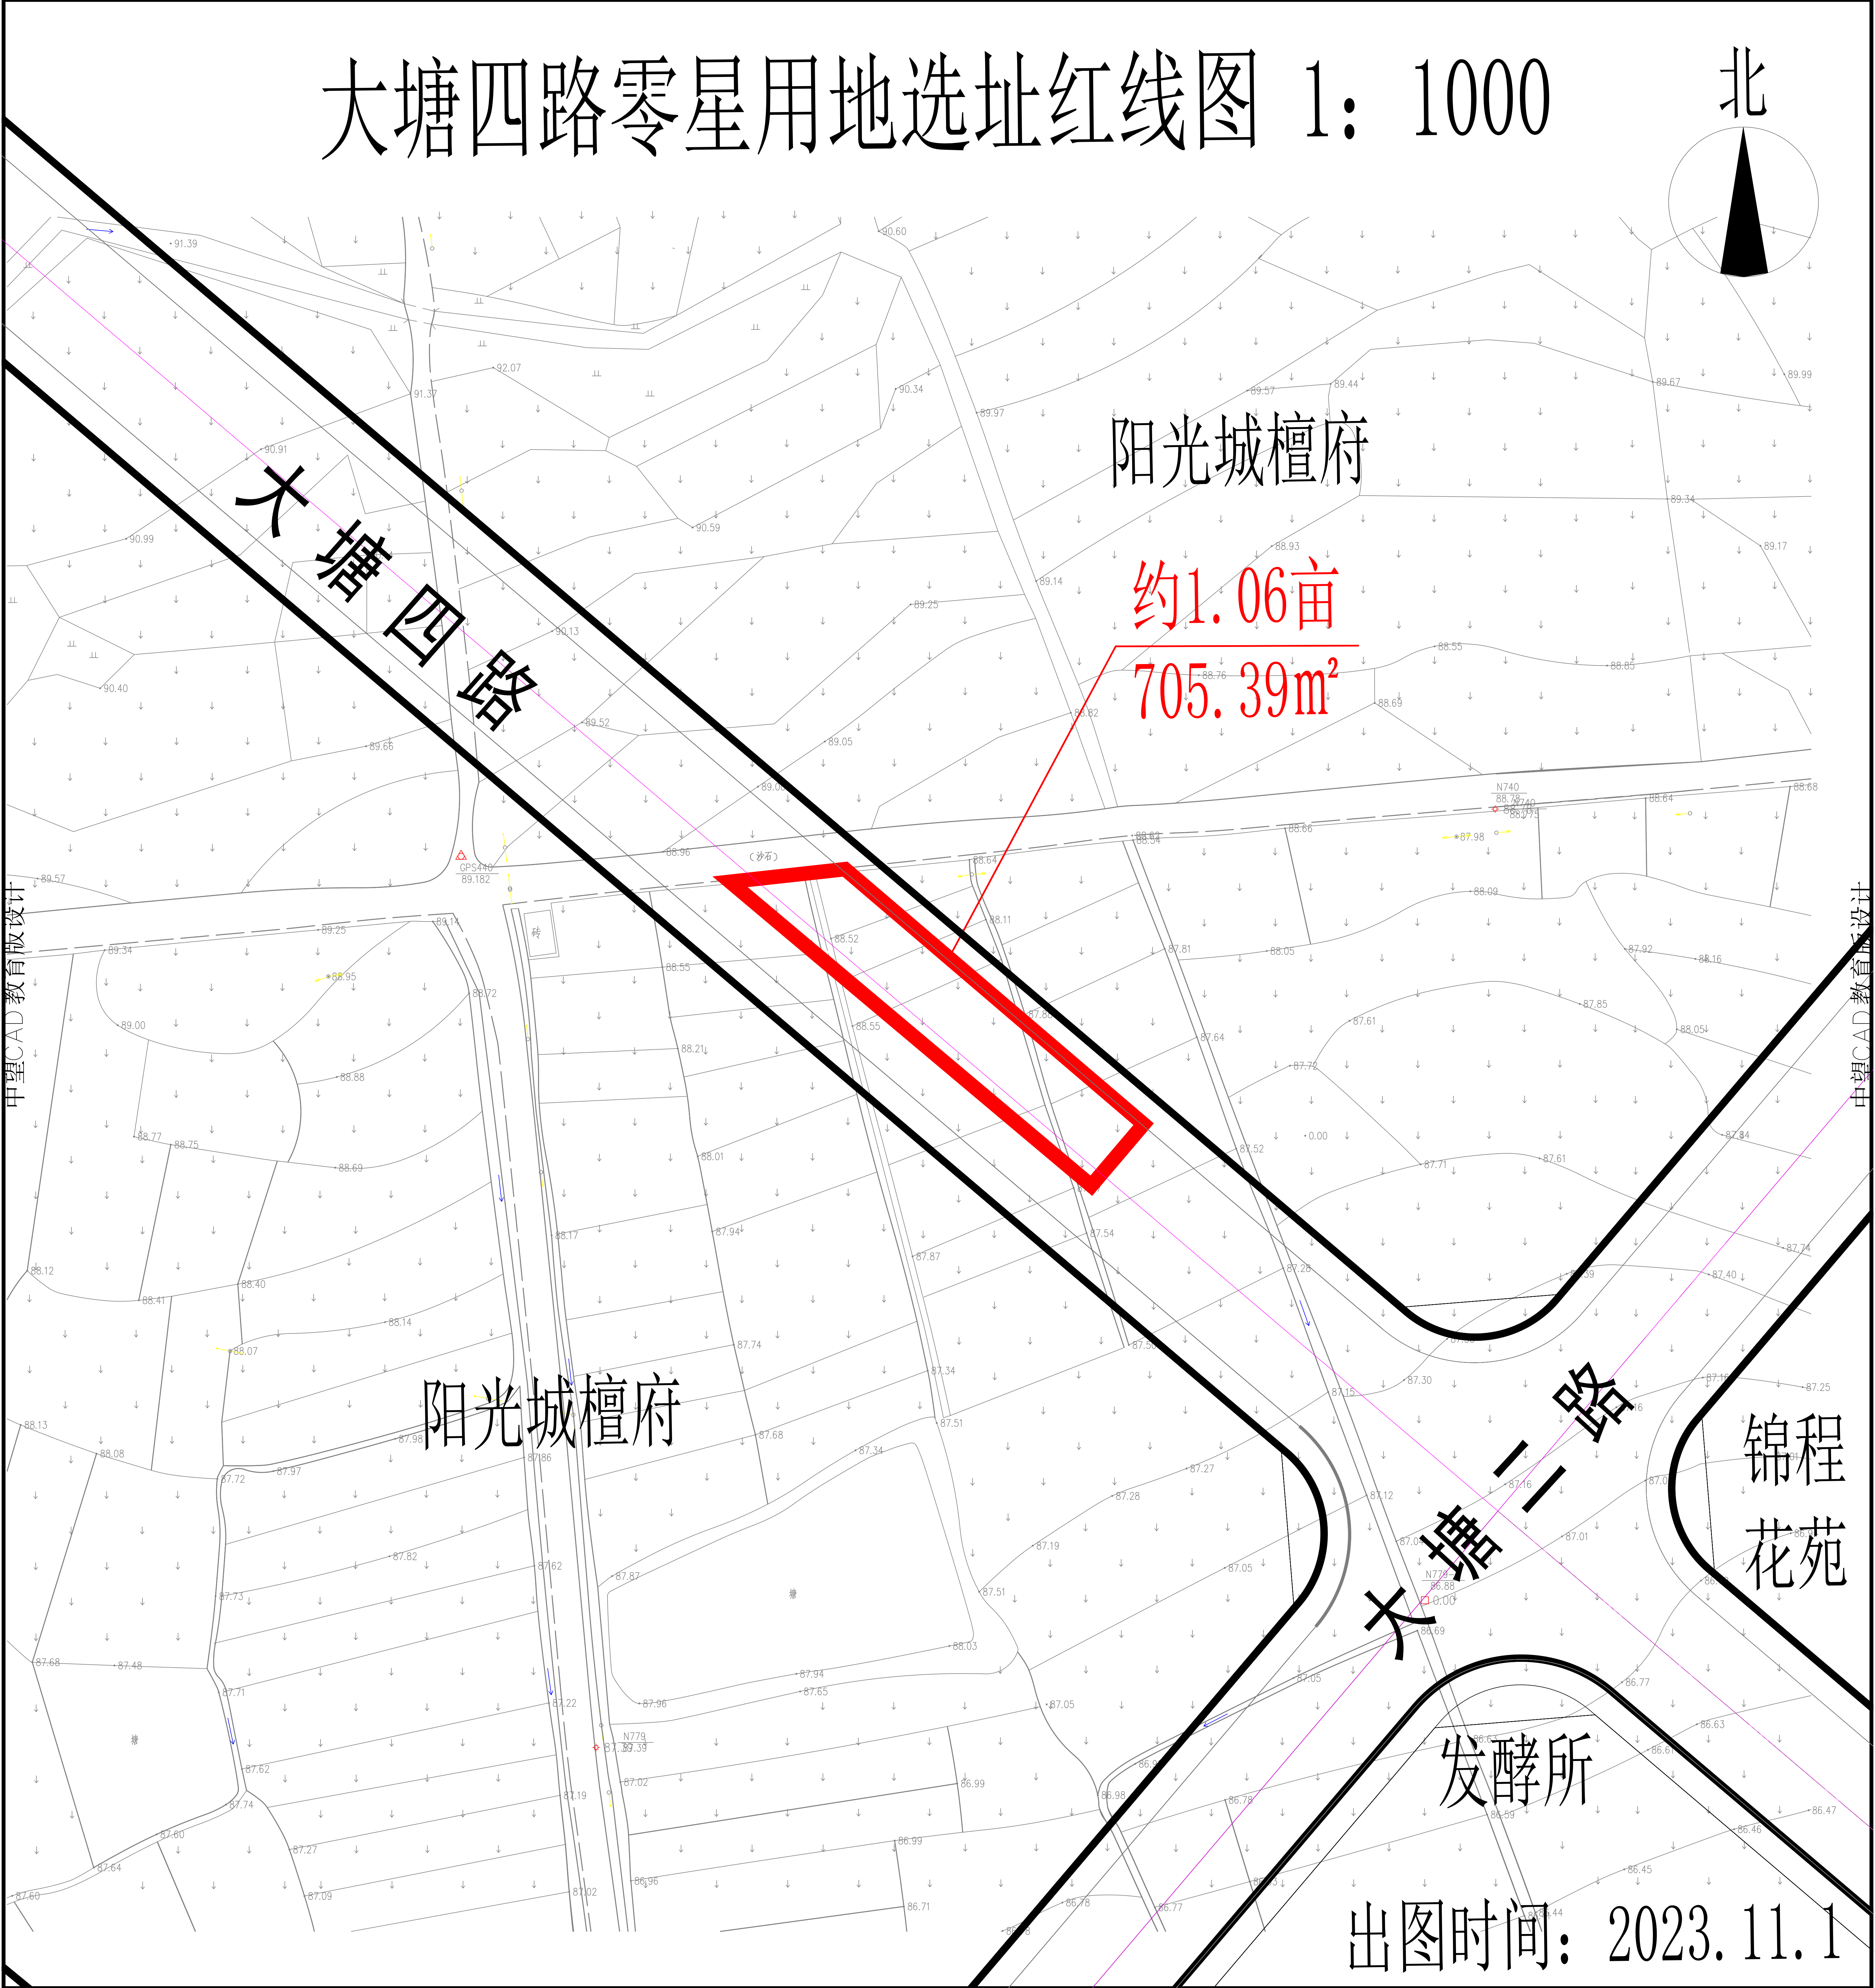

大塘四路零星用地选址红线图 1: 1000

北

中望CAD教育版设计

中望CAD教育版设计

出图时间: 2023.11.1